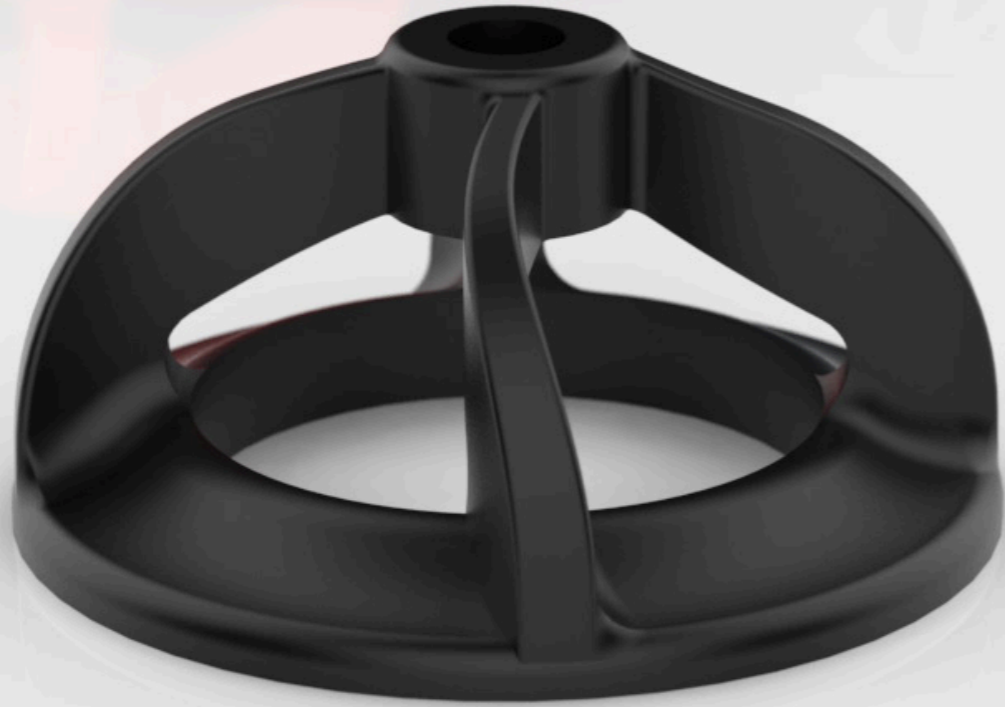

► TAKOZ / KAMA SİYAH

Ürün Kodu	Ürün	Fiyatı
KR-TKS-100-05	100 Adet	

► TAKOZ / KAMA RENKLİ

Ürün Kodu	Ürün/Piece	Fiyatı
KR-TKS-100-05	100 Adet	

Seramik, karo, mermer vb. uygulamalarda yatayda ve dikeyde seviye farklılıkları oluşmaması ve düzgün bir işçilik elde etmek için kullanılan yardımcı aksesuarlardır. Bu aparatlar muadillerine göre seviye ve derz aralığının bir seferde ayarlanmasını sağlaması sebebiyle büyük kolaylık sağlar.