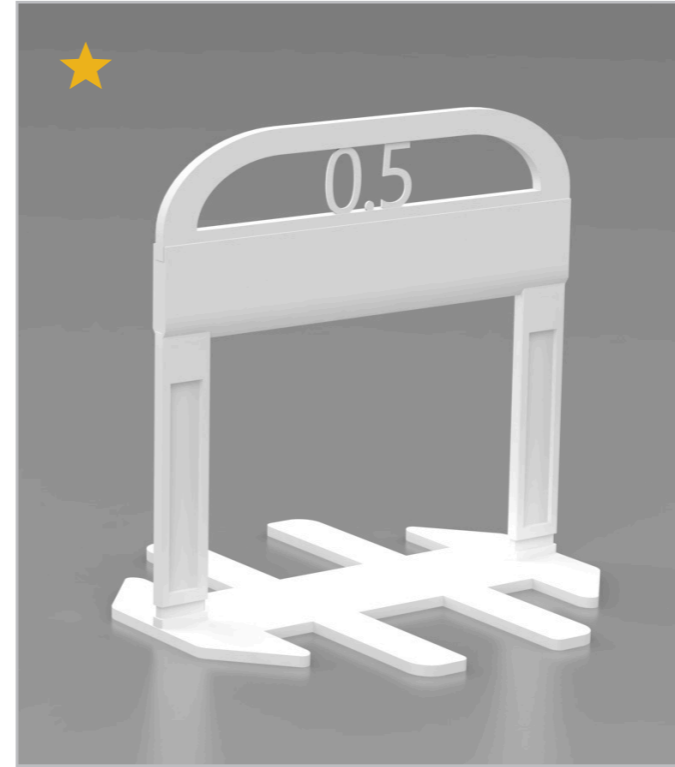

► MEDIUM BEYAZ KLİPS

Ürün Kodu	Ürün	Ölçüsü	Fiyatı
KR-BK-100-05	100 Adet	0.5 mm	
KR-BK-100-10	100 Adet	1 mm	
KR-BK-100-15	100 Adet	1,5 mm	
KR-BK-100-20	100 Adet	2 mm	
KR-BK-100-30	100 Adet	3 mm	
Ürün Kodu	Ürün	Ölçüsü	Fiyatı
KR-BK-200-05	200 Adet	0.5 mm	
KR-BK-200-10	200 Adet	1 mm	
KR-BK-200-15	200 Adet	1,5 mm	
KR-BK-200-20	200 Adet	2 mm	
KR-BK-200-30	200 Adet	3 mm