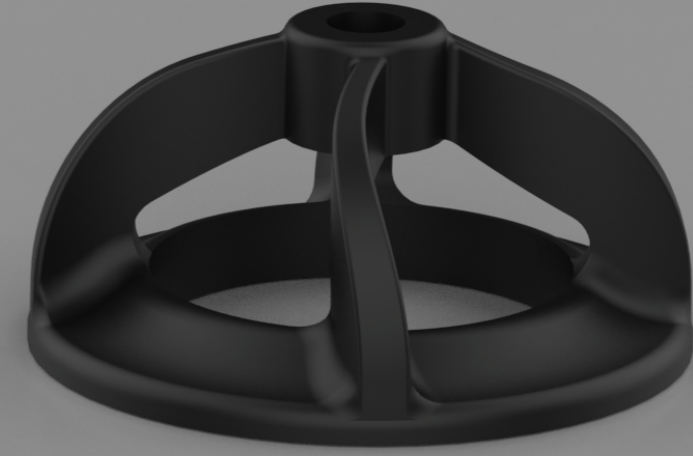

► TAKOZ / KAMA SİYAH

Ürün Kodu	Ürün	Fiyatı
KR-TKS-100-05	100 Adet	

► TAKOZ / KAMA RENKLİ

Ürün Kodu	Ürün/Piece	Fiyatı
KR-TKS-100-05	100 Adet	

Seramik, karo, mermer vb. uygulamalarda yatayda ve dikeyde seviye farklılıkları oluşmaması ve düzgün bir işçilik elde etmek için kullanılan yardımcı aksesuarlardır. Bu aparatlar muadillerine göre seviye ve derz aralığının bir seferde ayarlanmasını sağlaması sebebiyle büyük kolaylık sağlar.

► TWISTER SİYAH SOMUN

Ürün Kodu	Ürün	Ölçüsü	Fiyatı
KR-SS-100-05	100 Adet	-	

► TWISTER RENKLİ SOMUN

Ürün Kodu	Ürün	Ölçüsü	Fiyatı
KR-RS-100-05	100 Adet	-	

Derz artıları fayansların aralarına uygulama esnasında konulan yardımcı elemandır. Bütün seramiklerin araları eşit aralıklarda döşenmesine yardımcı olur ve düzgün bir görünüm sağlar.