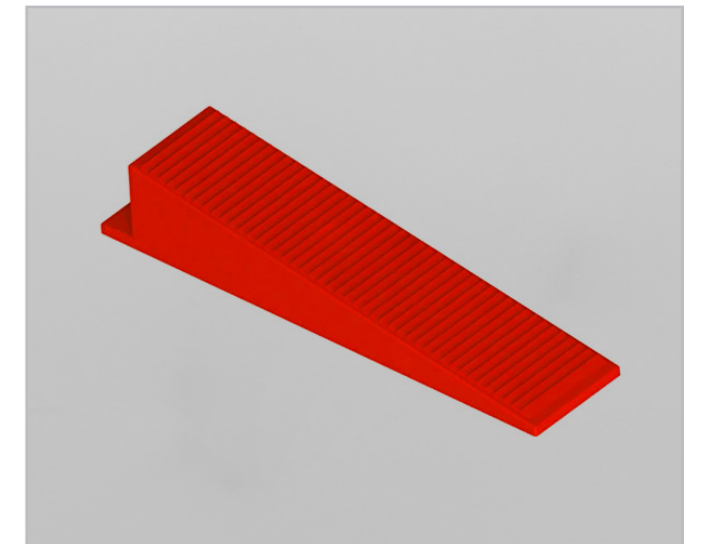

► TAKOZ / KAMA SİYAH

Ürün Kodu	Ürün	Fiyatı
KR-TKS-100-05	100 Adet	

► TAKOZ / KAMA RENKLİ

Ürün Kodu	Ürün/Piece	Fiyatı
KR-TKS-100-05	100 Adet	

Seramik, karo, mermer vb. uygulamalarda yatayda ve dikeyde seviye farklılıkları oluşmaması ve düzgün bir işçilik elde etmek için kullanılan yardımcı aksesuarlardır. Bu aparatlar muadillerine göre seviye ve derz aralığının bir seferde ayarlanmasını sağlaması sebebiyle büyük kolaylık sağlar.