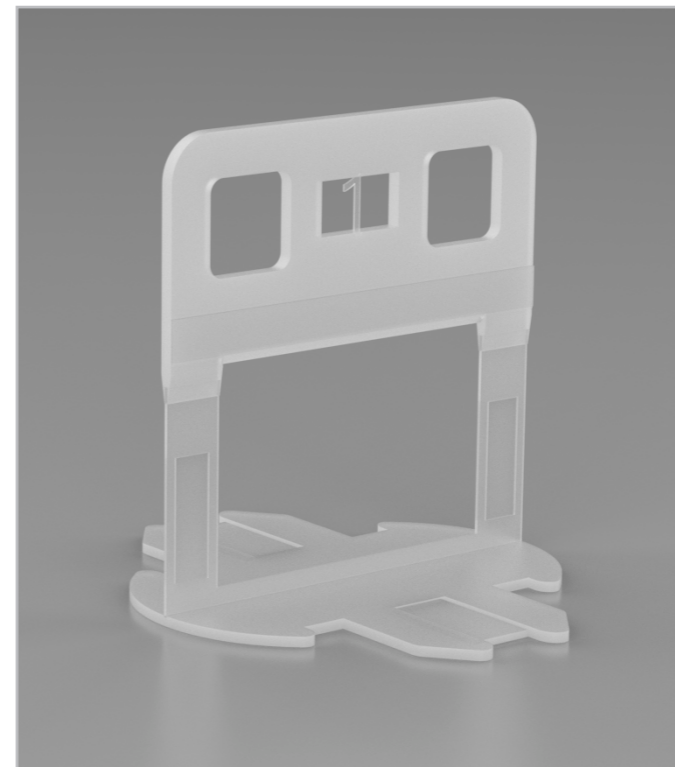

► LÜX ŞEFFAF KLİPS

Ürün Kodu	Ürün	Ölçüsü	Fiyatı
KR-BK-100-10	100 Adet	1 mm	
KR-BK-100-15	100 Adet	1,5 mm	
KR-BK-100-20	100 Adet	2 mm	

Ürün Kodu	Ürün	Ölçüsü	Fiyatı
KR-BK-200-10	200 Adet	1 mm	
KR-BK-200-15	200 Adet	1,5 mm	
KR-BK-200-20	200 Adet	2 mm